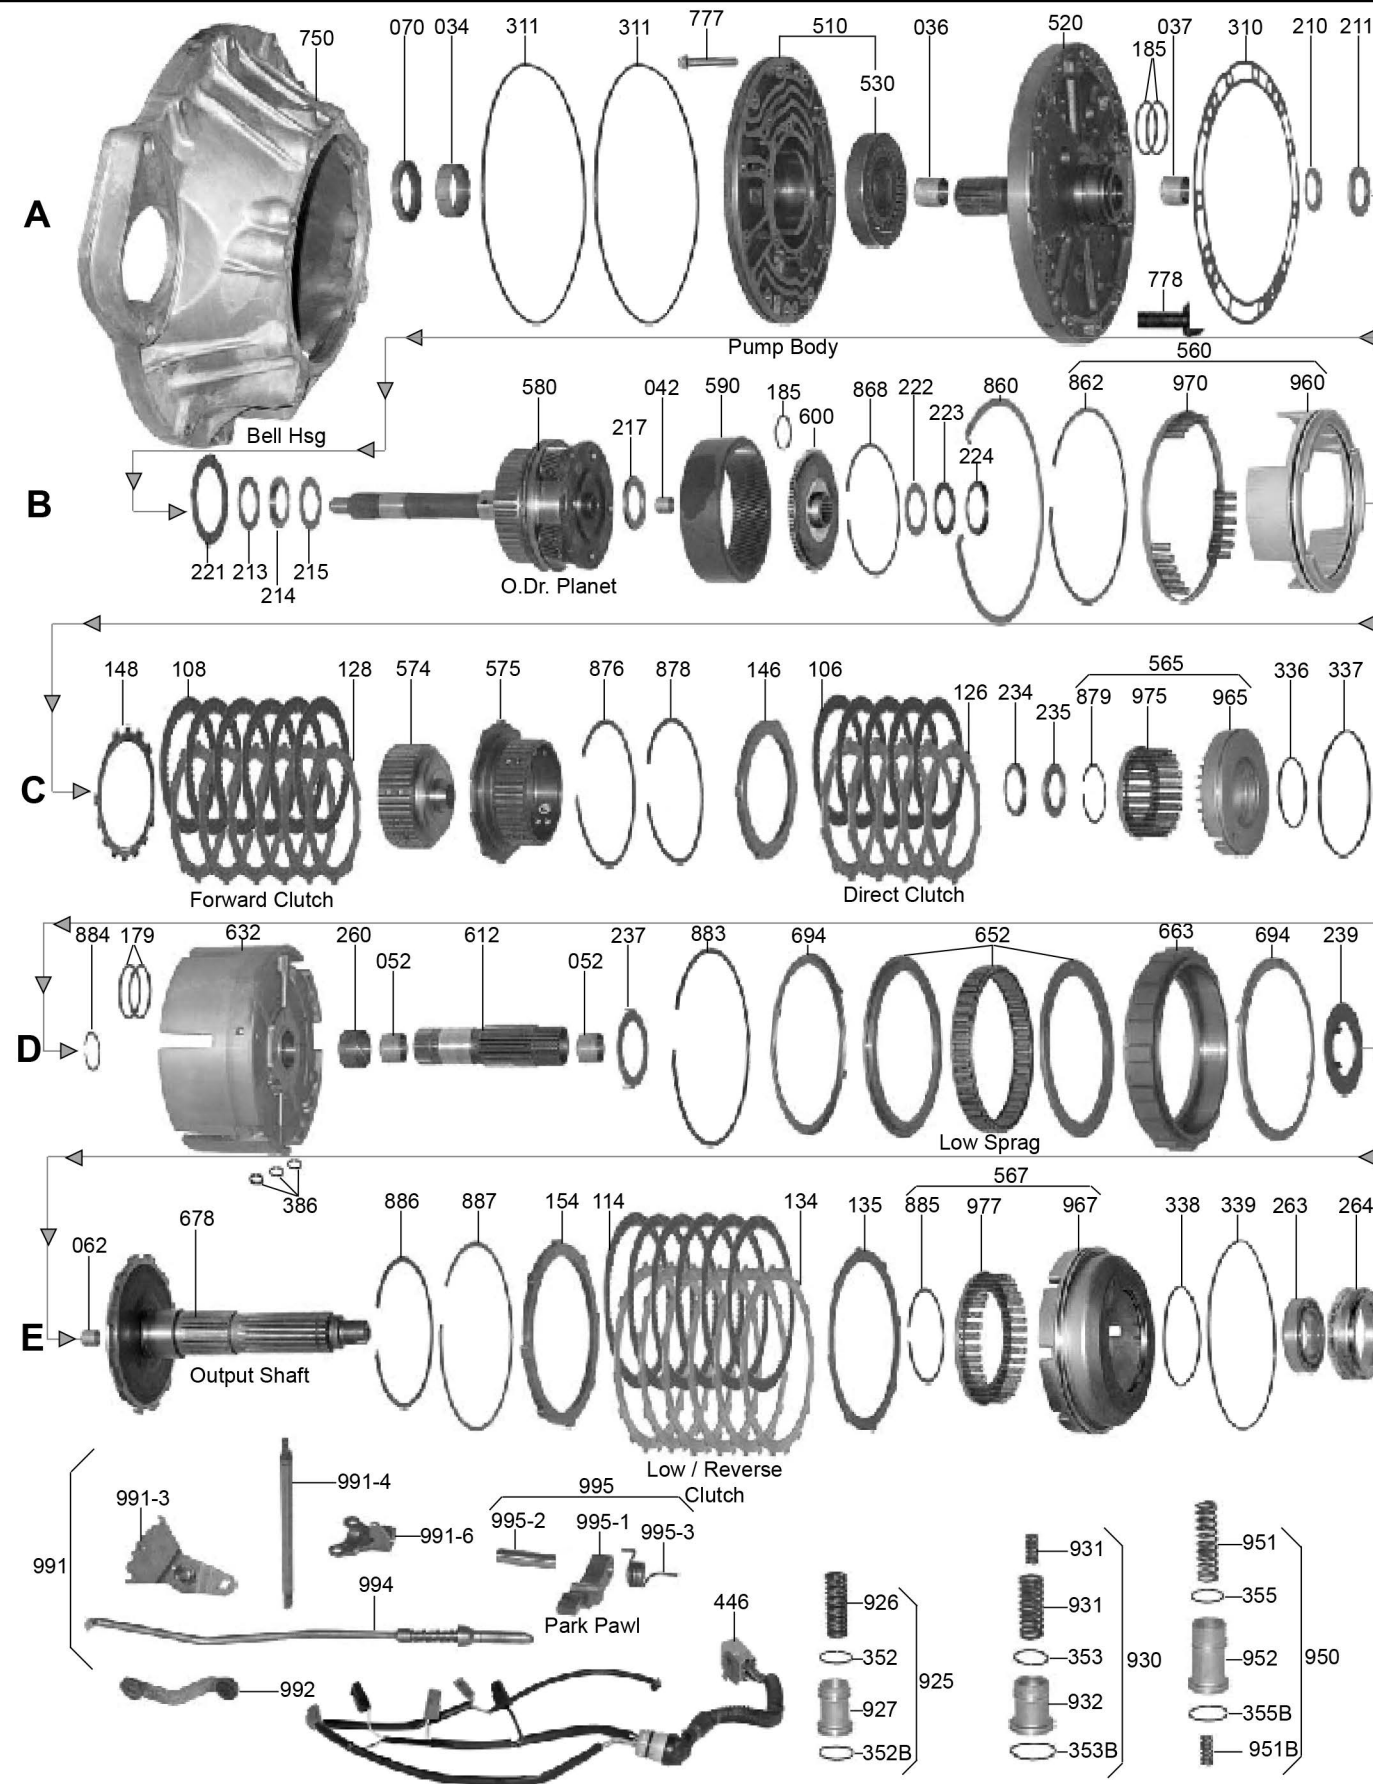

# 450-43LE (Aisin Seiki)

RWD 4 Speed

RWD 4 Speed

# 450-43LE (Aisin Seiki)